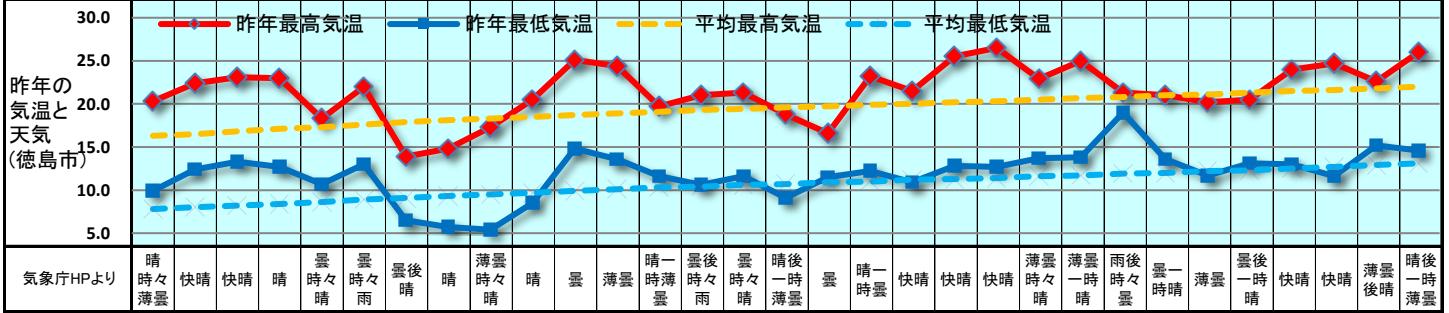

2019 販促カレンダー 4月(卯月) April

日	1	2	3	4	5	6	7	8	9	10	11	12	13	14	15	16	17	18	19	20	21	22	23	24	25	26	27	28	29	30	1				
曜日	月	火	水	木	金	土	日	月	火	水	木	金	土	日	月	火	水	木	金	土	日	月	火	水	木	金	土	日	月	火	水				
新聞休刊日																																			
週	4月第1週							4月第2週							4月第3週							4月第4週							4月第5週						
六曜	先負	仏滅	大安	赤口	先負	仏滅	大安	赤口	先勝	友引	先負	仏滅	大安	赤口	先勝	友引	先負	仏滅	大安	赤口	先勝	友引	先負	仏滅	大安	赤口	先勝	友引	先負	仏滅	大安				
二十四節気					清明																														