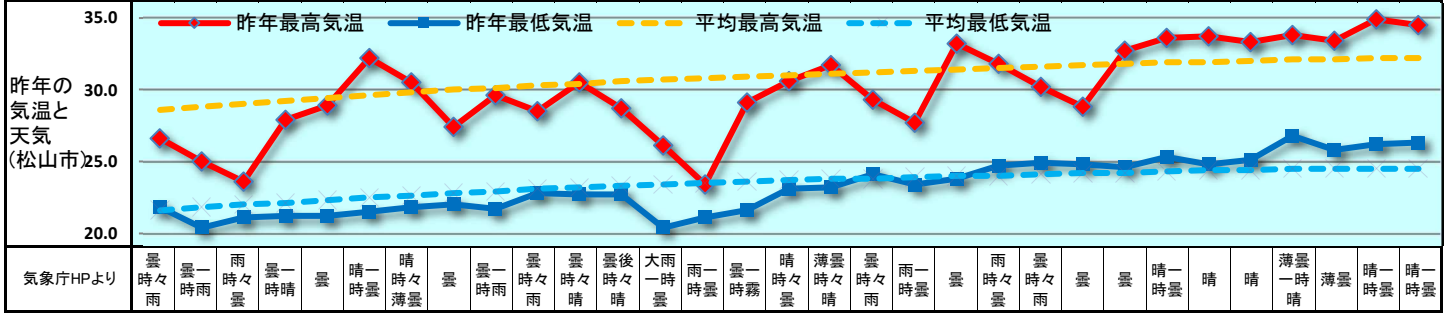

2020 販促カレンダー

7月(文月) July

日	1	2	3	4	5	6	7	8	9	10	11	12	13	14	15	16	17	18	19	20	21	22	23	24	25	26	27	28	29	30	31
曜日	水	木	金	土	日	月	火	水	木	金	土	日	月	火	水	木	金	土	日	月	火	水	木	金	土	日	月	火	水	木	金
新聞休刊日													◎																		
週	7月第1週					7月第2週					7月第3週					7月第4週					7月第5週										
六曜	先負	仏滅	大安	赤口	先勝	友引	先負	仏滅	大安	赤口	先勝	友引	先負	仏滅	大安	赤口	先勝	友引	先負	仏滅	赤口	先勝	友引	先負	仏滅	大安	赤口	先勝	友引	先負	仏滅
二十四節気						小暑																									大暑