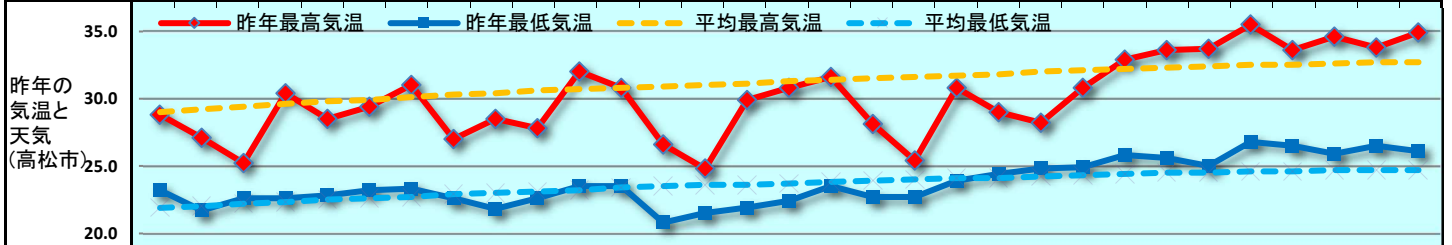

2020 販促カレンダー

7月(文月) July

日	1	2	3	4	5	6	7	8	9	10	11	12	13	14	15	16	17	18	19	20	21	22	23	24	25	26	27	28	29	30	31
曜日	水	木	金	土	日	月	火	水	木	金	土	日	月	火	水	木	金	土	日	月	火	水	木	金	土	日	月	火	水	木	金
新聞休刊日													◎																		
週	7月第1週					7月第2週					7月第3週					7月第4週					7月第5週										
六曜	先負	仏滅	大安	赤口	先勝	友引	先負	仏滅	大安	赤口	先勝	友引	先負	仏滅	大安	赤口	先勝	友引	先負	仏滅	赤口	先勝	友引	先負	仏滅	大安	赤口	先勝	友引	先負	仏滅
二十四節気						小暑																									大暑