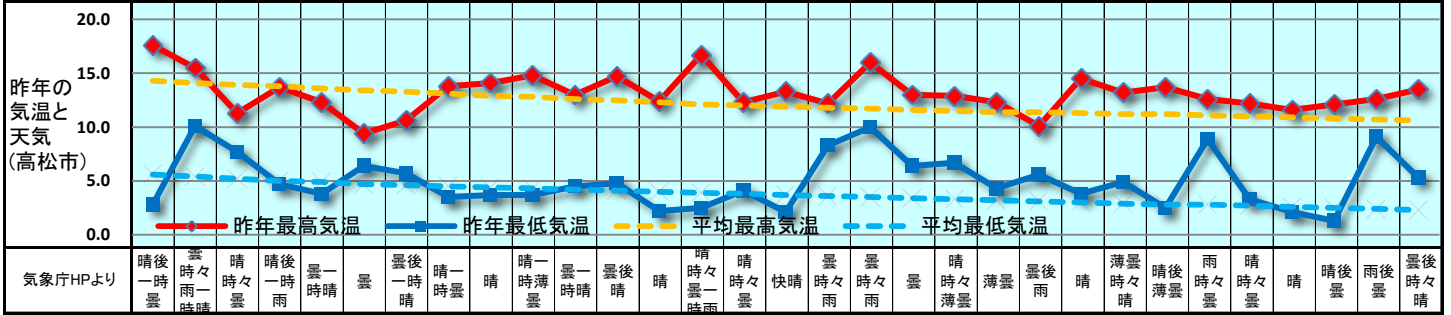

2020 販促カレンダー

12月 (師走) December

|       |        |    |    |    |    |        |    |    |    |    |        |    |    |    |    |        |    |    |    |    |        |    |    |    |    |    |    |    |    |    |    |
|-------|--------|----|----|----|----|--------|----|----|----|----|--------|----|----|----|----|--------|----|----|----|----|--------|----|----|----|----|----|----|----|----|----|----|
| 日     | 1      | 2  | 3  | 4  | 5  | 6      | 7  | 8  | 9  | 10 | 11     | 12 | 13 | 14 | 15 | 16     | 17 | 18 | 19 | 20 | 21     | 22 | 23 | 24 | 25 | 26 | 27 | 28 | 29 | 30 | 31 |
| 曜日    | 火      | 水  | 木  | 金  | 土  | 日      | 月  | 火  | 水  | 木  | 金      | 土  | 日  | 月  | 火  | 水      | 木  | 金  | 土  | 日  | 月      | 火  | 水  | 木  | 金  | 土  | 日  | 月  | 火  | 水  | 木  |
| 新聞休刊日 |        |    |    |    |    |        |    |    |    |    |        |    |    | ◎  |    |        |    |    |    |    |        |    |    |    |    |    |    |    |    |    |    |
| 週     | 12月第1週 |    |    |    |    | 12月第2週 |    |    |    |    | 12月第3週 |    |    |    |    | 12月第4週 |    |    |    |    | 12月第5週 |    |    |    |    |    |    |    |    |    |    |
| 六曜    | 友引     | 先負 | 仏滅 | 大安 | 赤口 | 先勝     | 友引 | 先負 | 仏滅 | 大安 | 赤口     | 先勝 | 友引 | 先負 | 大安 | 赤口     | 先勝 | 友引 | 先負 | 仏滅 | 大安     | 赤口 | 先勝 | 友引 | 先負 | 仏滅 | 大安 | 赤口 | 先勝 | 友引 | 先負 |
| 二十四節気 |        |    |    |    |    |        | 大雪 |    |    |    |        |    |    |    |    |        |    |    |    |    |        | 冬至 |    |    |    |    |    |    |    |    |    |

キーワード 初雪 初水 雑炊 ねぎ 白菜 かぶら汁 粕汁 桜鍋 鍋焼 湯豆腐 葛湯  
熱燗 玉子酒 生姜酒 事始 ふぐ ずわい蟹 あんこう たら 北風

旬の食材 エリンギ カリフラワー 小松菜 里芋 春菊 大根 青梗菜 ほうれん草 ルッコラ  
みかん 林檎 あんこう はまち 鰻 金目鯛 鯖 ししゃも 鱈 飯蛸 鱈子 海苔

重点テーマ

- 年末賞与(ボーナス)
- クリスマス商戦
- 歳暮商戦ピーク
- 正月準備 — 大掃除、年賀状、来客準備、帰省、正月飾り
- 忘年会シーズン
- 子どもたちは冬休み