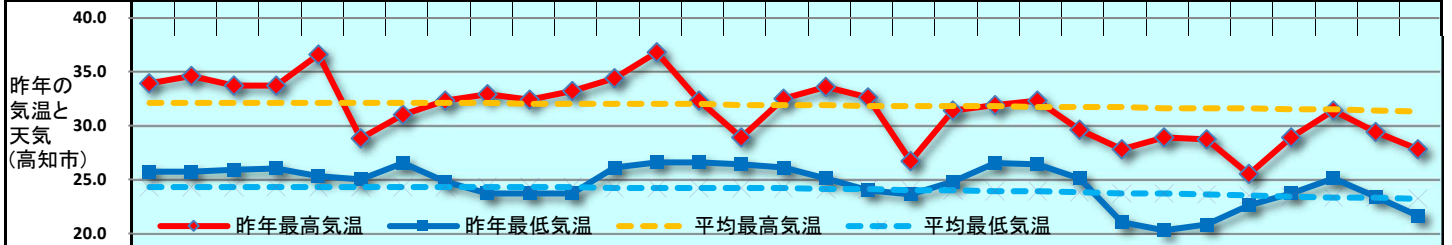

**2020 販促カレンダー**

**8月(葉月) August**

日	1	2	3	4	5	6	7	8	9	10	11	12	13	14	15	16	17	18	19	20	21	22	23	24	25	26	27	28	29	30	31
曜日	土	日	月	火	水	木	金	土	日	月	火	水	木	金	土	日	月	火	水	木	金	土	日	月	火	水	木	金	土	日	月
新聞休刊日																	◎														
週	8月第1週			8月第2週				8月第3週				8月第4週				8月第5週															
六曜	大安	赤口	先勝	友引	先負	仏滅	大安	赤口	先勝	友引	先負	仏滅	大安	赤口	先勝	友引	先負	仏滅	先勝	友引	先負	仏滅	大安	赤口	先勝	友引	先負	仏滅	大安	赤口	先勝
二十四節気							立秋																	処暑							