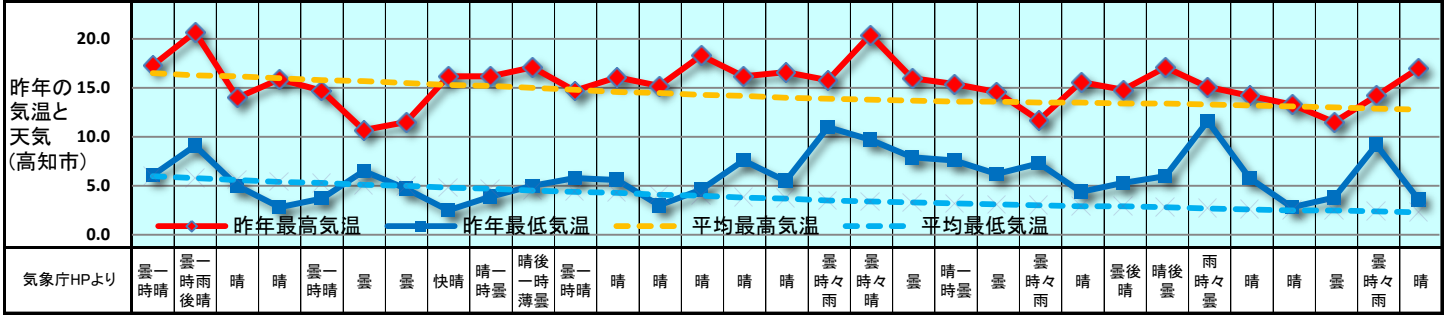

**2020 販促カレンダー**

**12月 (師走) December**

日	1	2	3	4	5	6	7	8	9	10	11	12	13	14	15	16	17	18	19	20	21	22	23	24	25	26	27	28	29	30	31	
曜日	火	水	木	金	土	日	月	火	水	木	金	土	日	月	火	水	木	金	土	日	月	火	水	木	金	土	日	月	火	水	木	
新聞休刊日														◎(高知新聞は発行)																		
週	12月第1週					12月第2週					12月第3週					12月第4週					12月第5週											
六曜	友引	先負	仏滅	大安	赤口	先勝	友引	先負	仏滅	大安	赤口	先勝	友引	先負	大安	赤口	先勝	友引	先負	仏滅	大安	赤口	先勝	友引	先負	仏滅	大安	赤口	先勝	友引	先負	
二十四節気							大雪															冬至										

キーワード	初雪 初水 雑炊 ねぎ 白菜 かぶら汁 粕汁 桜鍋 鍋焼 湯豆腐 葛湯 熱燗 玉子酒 生姜酒 事始 ふぐ ずわい蟹 あんこう たら 北風
旬の食材	エリンギ カリフラワー 小松菜 里芋 春菊 大根 青梗菜 ほうれん草 ルッコラ みかん 林檎 あんこう はまち 鰻 金目鯛 鯖 ししゃも 鱈 飯蛸 鱈子 海苔

**年末賞与(ボーナス)**

**クリスマス商戦**

**歳暮商戦ピーク**

**正月準備** — 大掃除、年賀状、来客準備、帰省、正月飾り