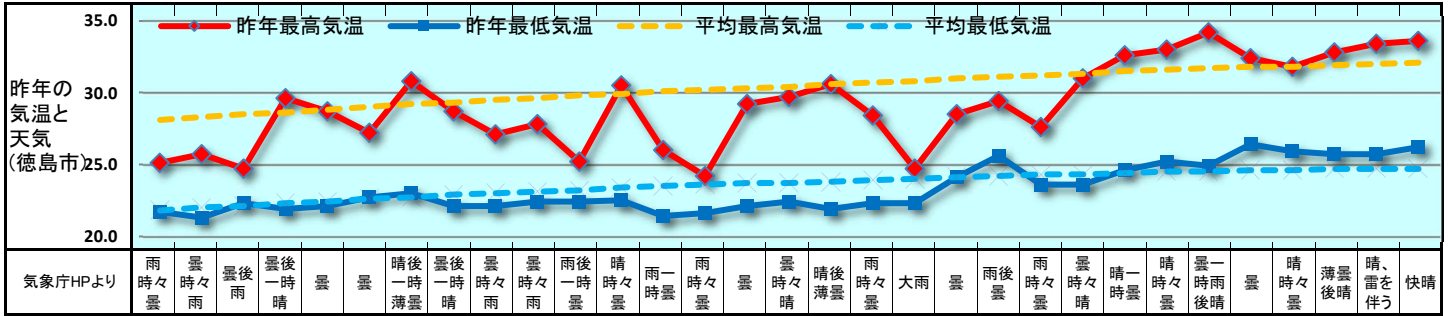

2020 販促カレンダー

7月(文月) July

日	1	2	3	4	5	6	7	8	9	10	11	12	13	14	15	16	17	18	19	20	21	22	23	24	25	26	27	28	29	30	31
曜日	水	木	金	土	日	月	火	水	木	金	土	日	月	火	水	木	金	土	日	月	火	水	木	金	土	日	月	火	水	木	金
新聞休刊日													◎																		
週	7月第1週					7月第2週					7月第3週					7月第4週					7月第5週										
六曜	先負	仏滅	大安	赤口	先勝	友引	先負	仏滅	大安	赤口	先勝	友引	先負	仏滅	大安	赤口	先勝	友引	先負	仏滅	赤口	先勝	友引	先負	仏滅	大安	赤口	先勝	友引	先負	仏滅
二十四節気						小暑																									大暑