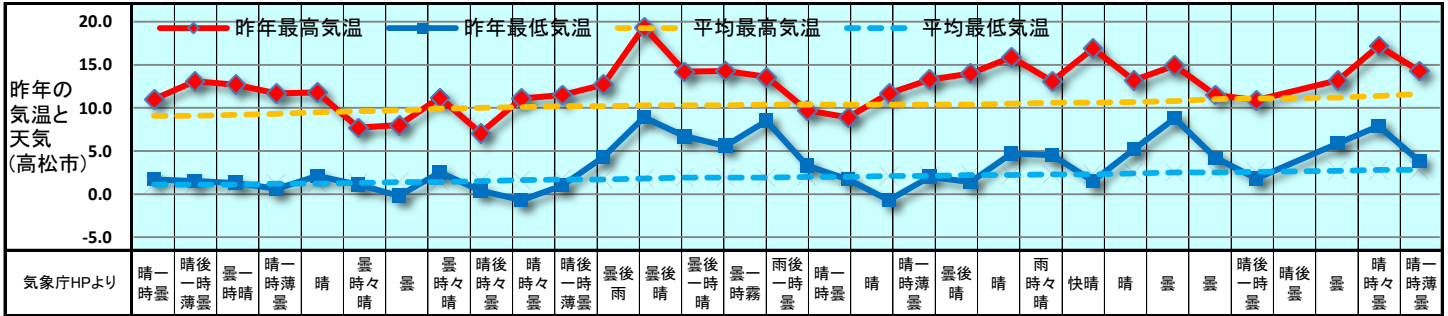

2021 販促カレンダー 2月(如月) February

日	1	2	3	4	5	6	7	8	9	10	11	12	13	14	15	16	17	18	19	20	21	22	23	24	25	26	27	28	1	2	3
曜日	月	火	水	木	金	土	日	月	火	水	木	金	土	日	月	火	水	木	金	土	日	月	火	水	木	金	土	日	月	火	水
新聞休刊日											祝				◎								祝								
週	2月第1週			2月第2週				2月第3週					2月第4週					2月第5週													
六曜	先勝	友引	先負	仏滅	大安	赤口	先勝	友引	先負	仏滅	大安	先勝	友引	先負	仏滅	大安	赤口	先勝	友引	先負	仏滅	大安	赤口	先勝	友引	先負	仏滅	大安	赤口	先勝	友引
二十四節気			立春														雨水														

記念日 祝日 行事予定 発売日 イベント	●テレビ放送記念日	●プロ野球の日	●ロカビーの日	●万歳三唱の日	●バレンタインデー	●エアメールの日	●日刊新聞創刊の日	●エッセイ記念日		
	●ニオイの日	●銀閣寺の日	●北方領土の日	●ニツの日	●ベニシリンの日	●春一番名づけの日	●プロレスの日	●猫の日	●クロスカントリーの日	●バスケットの日
	●頭痛の日	●ブログの日	●肉の日	●わんこそば記念日		●冥王星の日	●食糧管理法公布記念日	●箱根用水完成の日		
	●大岡越前の日	●海苔の日	●服の日	●太物の日	●気くばりの日	●寒天の日	●普通選挙の日	●富士山の日	●威臨丸の日	
	●西の日	●抹茶の日	●福の日	●ポプスレーの日			●嫌疑運動の日	●交通事故ゼロを目指す日	●パナマ運河開通記念日	
		●ビジネス香川発行日					●ビジネス香川発行日			

毎月の 記念日	●省エネルギーの日	●果物の日	●めんの日	●ひよ子の日	●安全の日	●クレープの日	●夫婦の日	●削り節の日	●仏壇の日	●みその日
	●あずきの日	●歯の日	●植物油の日	●お菓子の日	●頭髪の日	●漬物の日	●ふみの日	●風呂の日	●ニワトリの日	
	●釜飯の日	●カレーパンの日	●豆腐の日	●中華の日	●いなりの日	●ワインの日	●てんぷらの日	●ブルーノの日	●肉の日	
	●過程塗料の日	●米の日	●イカの日	●クジラの日	●パンの日	●レンタルビデオの日	●食育の日	●ショートケーキの日	●そばの日(毎月最終日)	●クレープの日
		●クレープの日	●育児の日	●イチゴの日	●二輪・自転車安全の日	●乳酸菌の日				