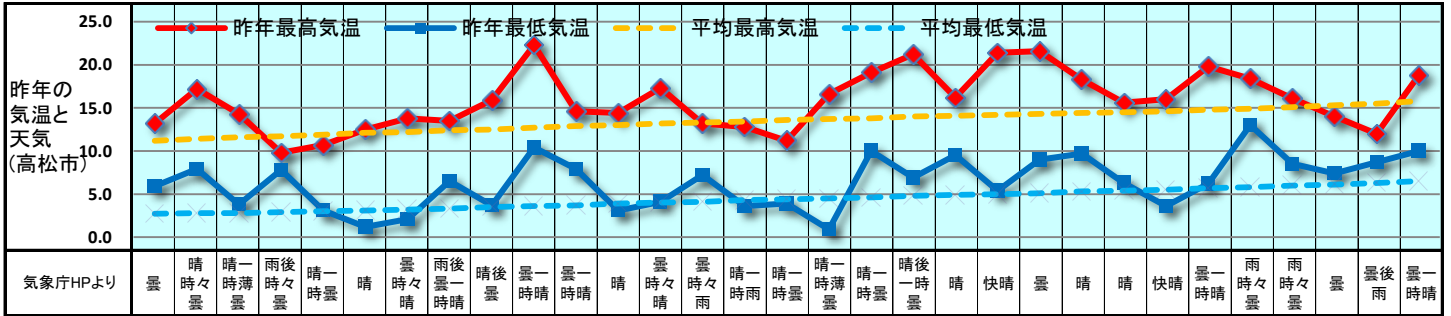

2021 販促カレンダー

3月(弥生) March

日	1	2	3	4	5	6	7	8	9	10	11	12	13	14	15	16	17	18	19	20	21	22	23	24	25	26	27	28	29	30	31
曜日	月	火	水	木	金	土	日	月	火	水	木	金	土	日	月	火	水	木	金	土	日	月	火	水	木	金	土	日	月	火	水
新聞休刊日															◎					祝											
週	3月第1週					3月第2週					3月第3週					3月第4週															
六曜	赤口	先勝	友引	先負	仏滅	大安	赤口	先勝	友引	先負	仏滅	大安	友引	先負	仏滅	大安	赤口	先勝	友引	先負	仏滅	大安	赤口	先勝	友引	先負	仏滅	大安	赤口	先勝	友引
二十四節気					啓蟄															春分											

記念日 祝日 行事予定 発売日 イベント	●ピキニデー	●雑誌の日	●弟の日	●国際女性デー	●コラムの日	●ホワイトデー	●漫画週刊誌の日	●動物愛護デー	●世界気象デー	●カチューシャの歌の日
	●労働法施行記念日	●ミスコンの日	●ミツバチの日	●パンダ発見の日	●マシュマロデー	●精進の日	●上野動物園開園記念日	●マネキン記念日	●さくらの日	●マリモの日
	●マーチの日	●サッソの日	●消防記念日	●砂糖の日	●サイフの日	●オリーブの日	●ミュージックの日	●放送記念日	●電気記念日	●スリーマイル島記念日
	●ミニチュアの日	●珊瑚の日	●警察制度改正記念日	●モスの日	●数学の日	●国立公園指定記念日	●LPレコードの日	●世界結核デー	●シルクロードの日	●三つ葉の日