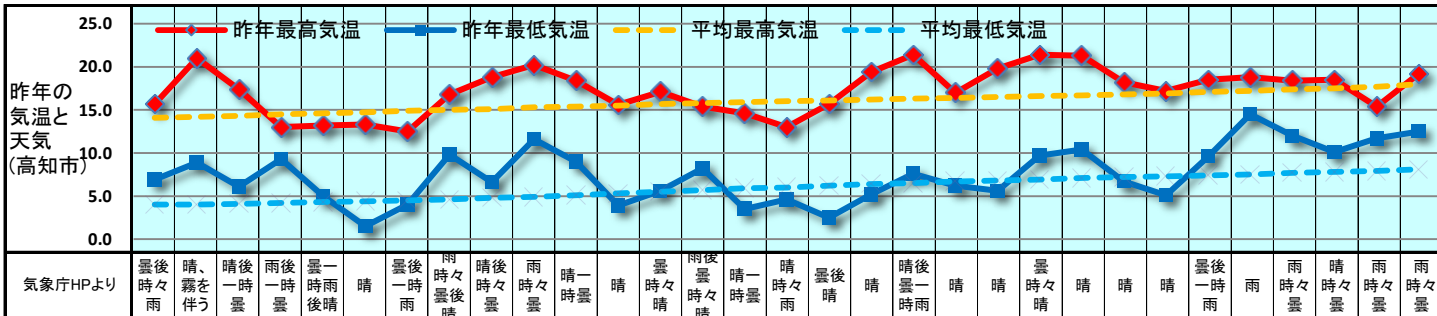

2021 販促カレンダー

3月(弥生) March

Calendar grid showing dates 1-31, days of the week, and weekly themes (e.g., 3月第1週, 3月第2週, etc.).

Table of commemorative dates (記念日) and events (行事予定) for the month.

Table of monthly commemorative dates (毎月の記念日) such as 桜の日, ホワイトデー, etc.

キーワード: ひな祭り・ホワイトデー・お花見・卒園・卒業・入園・入学・春休み

旬の食材: さより、わかさぎ、あさり、いか、はまぐり、帆立、ひじき、わかめ

重点テーマ (Key Themes) section featuring large arrows and illustrations for: ホワイトデー準備, 春休み, お花見シーズン, 新生活・引っ越し準備, 卒業式・入学・入社準備.

MEMO section for additional notes.