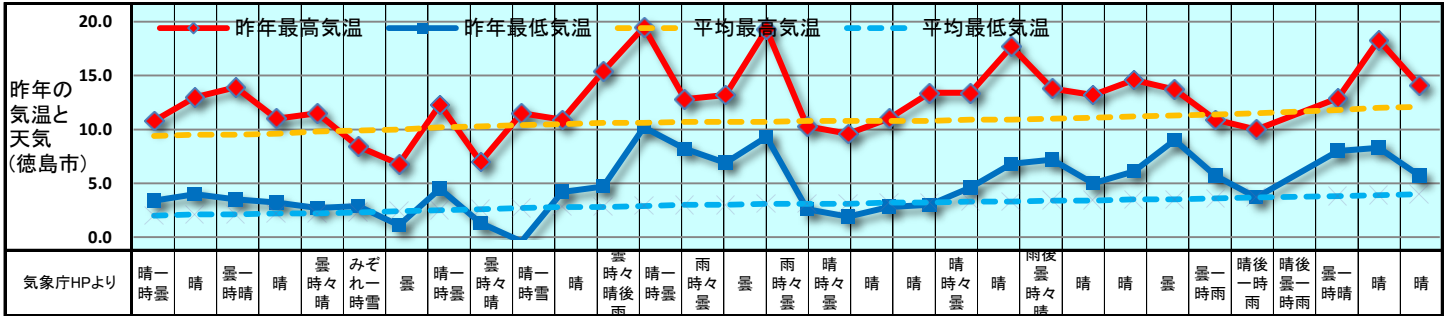

2021 販促カレンダー 2月(如月) February

日	1	2	3	4	5	6	7	8	9	10	11	12	13	14	15	16	17	18	19	20	21	22	23	24	25	26	27	28	1	2	3
曜日	月	火	水	木	金	土	日	月	火	水	木	金	土	日	月	火	水	木	金	土	日	月	火	水	木	金	土	日	月	火	水
新聞休刊日											祝				◎								祝								
週	2月第1週			2月第2週				2月第3週					2月第4週					2月第5週													
六曜	先勝	友引	先負	仏滅	大安	赤口	先勝	友引	先負	仏滅	大安	先勝	友引	先負	仏滅	大安	赤口	先勝	友引	先負	仏滅	大安	赤口	先勝	友引	先負	仏滅	大安	赤口	先勝	友引
二十四節気			立春														雨水														

記念日 祝日 行事予定 発売日 イベント	●テレビ放送記念日	●プロ野球の日	●ロカビリーの日	●万歳三唱の日	●バレンタインデー	●エアメールの日	●日刊新聞創刊の日	●振替休日	●エッセイ記念日
	●ニオイの日	●銀閣寺の日	●北方領土の日	●ニットの日	●ベニシリンの日	●春一番名づけの日	●プロレスの日	●猫の日	●クロスカントリーの日
	●頭痛の日	●ブログの日	●肉の日	●わんこそば記念日		●冥王星の日	●食糧管理法公布記念日	●箱根用水完成の日	
	●大岡越前の日	●海苔の日	●服の日	●太物の日	●気くばりの日	●寒天の日	●普通選挙の日	●富士山の日	●威臨丸の日
	●西の日	●抹茶の日	●福の日	●ポプスレーの日		●嫌煙運動の日	●交通事故ゼロを目指す日	●パナマ運河開通記念日	
		●ビジネス香川発行日					●ビジネス香川発行日		